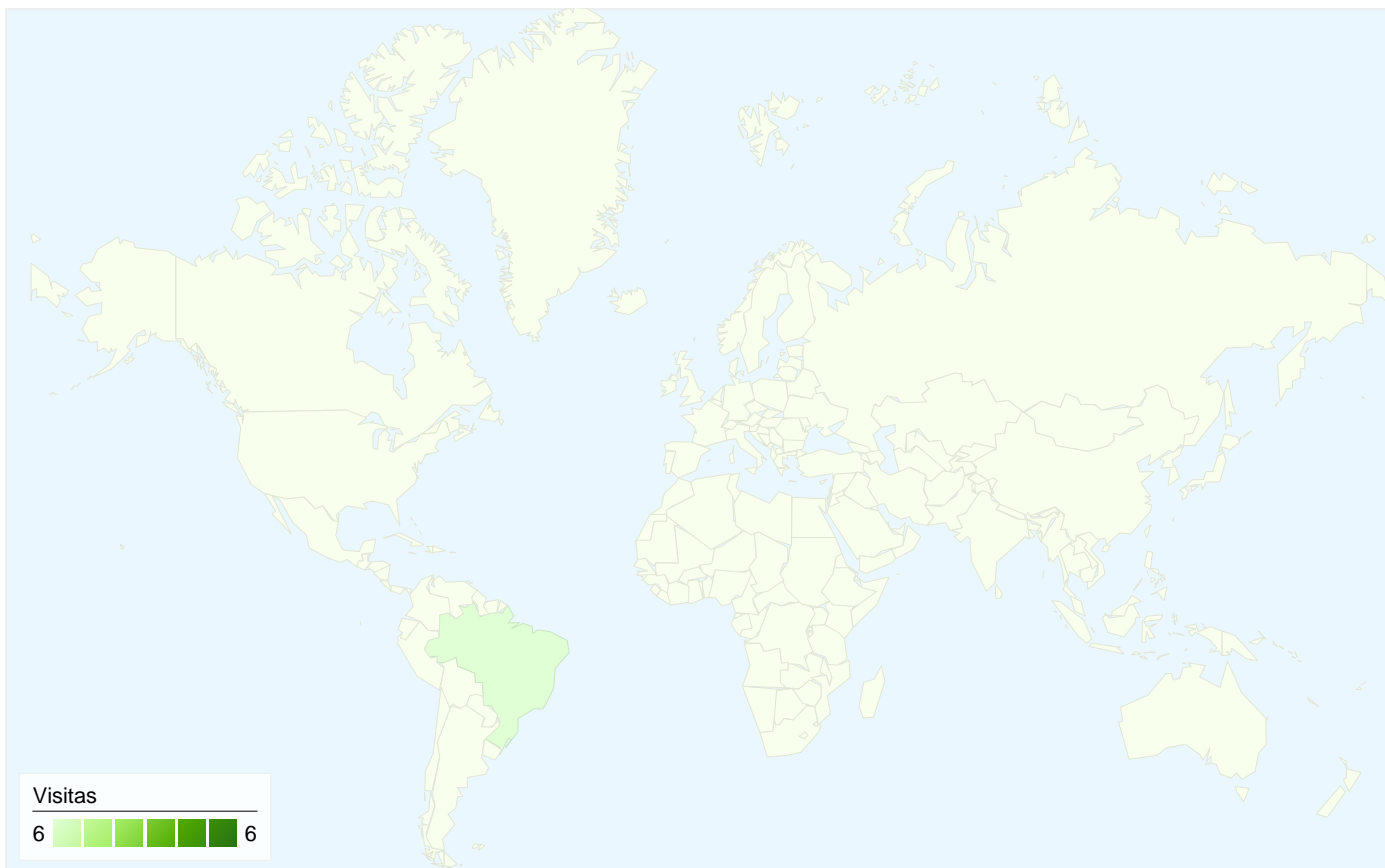

2 pessoas visitaram esse site

6 Visitas

2 Número absoluto de visitantes únicos

17 Visualizações de página

2,83 Média de visualizações de página

00:02:19 Tempo no site

83,33% Taxa de rejeições

33,33% Novas visitas

Perfil técnico

Navegador	Visitas	Porcentagem de visitas
Internet Explorer	4	66,67%
Chrome	2	33,33%

Visão geral das origens de tráfego

Comparação com: Site

Todas as origens de tráfego enviaram um total de 6 visitas

Principais origens de tráfego

Origens	Visitas	Porcentagem de visitas
google (organic)	6	100,00%

Palavras-chave	Visitas	Porcentagem de visitas
psicopedagogia+ueuo	2	33,33%
clinica espaço vida ueuo	1	16,67%
clinica espaço vida ueuo.com	1	16,67%
clinica+espaço+vida+	1	16,67%
clinica+psicopedagoga+ueuo	1	16,67%

6 visitantes vieram de 1 países/territórios

Uso do site

País/território	Visitas	Páginas/visita	Tempo médio no site	% Novas visitas	Taxa de rejeições
Brazil	6	2,83	00:02:19	33,33%	83,33%

1 - 1 de 1

Visitas