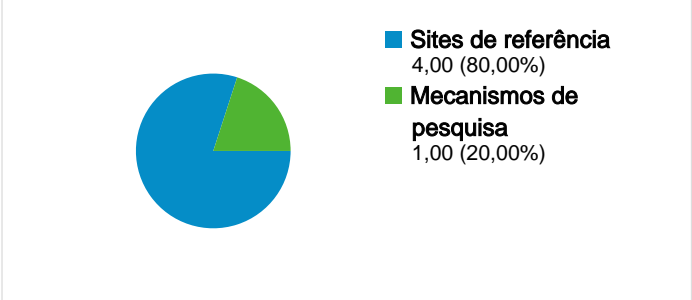

Visão geral das origens de tráfego

Visão geral de conteúdo

Páginas	Visualizações de página	Porcentagem de visualizações de página
/index.html	6	30,00%
/	4	20,00%
/psicopedagogia.html	3	15,00%
/professor.html	3	15,00%
/fonoaudiologia.html	2	10,00%