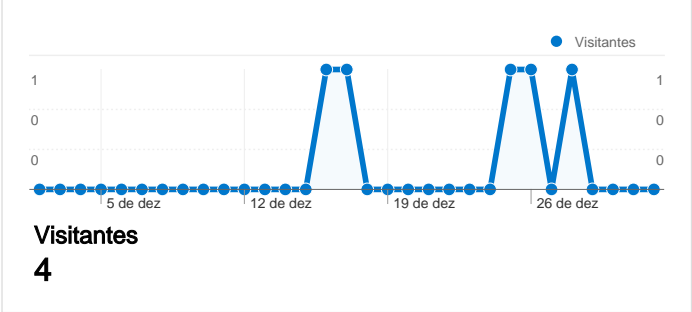

## Uso do site

**5** Visitas

**40,00%** Taxa de rejeições

**20** Visualizações de página

**00:02:00** Tempo médio no site

**4,00** Páginas/visita

**80,00%** % Novas visitas

## Visão geral dos visitantes

## Visão geral das origens de tráfego

# Visão geral das origens de tráfego

Comparação com: Site

Todas as origens de tráfego enviaram um total de 5 visitas